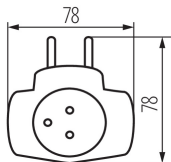

02181 ZARK KRW-3

multiprises, prises, fiches

5905339021816

Vous manquez d'espace pour brancher au courant un autre appareil ? Rien de plus facile : les répartiteurs ZARK résoudront votre problème. Vous bénéficierez de trois nouvelles prises de contact.

DONNÉES GÉNÉRALES:

Couleur: blanc
Usage: intérieur
Longueur [mm]: 78
Largeur [mm]: 78
Nombre de prises: 3

CARACTÉRISTIQUES TECHNIQUES:

Tension nominale [V]: 250 AC
Courant nominal [A]: 16
Fréquence nominale [Hz]: 50
Puissance nominale [W]: 2300
Classe électrique: I
Matériau: matériau plastique
Type de mise à la terre : typu E
Degré IP: 20

DONNÉES LOGISTIQUES:

Unité de mesure: unité
Unité par emballage: 25
Unité par carton: 25
Conditionnement : 100
Poids unitaire net [g]: 80
Poids [g]: 91.5
Longueu carton emballage [cm]: 8
Largeur emballage unitaire [cm]: 8
Hauteur emballage unitaire [cm]: 6
Poids carton [kg]: 9.15
Largeur carton [cm]: 39
Hauteur carton [cm]: 25
Longueur carton [cm]: 40
Volume carton [m³]: 0.039