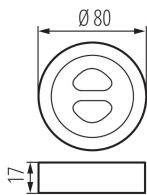

22144 REMOTE MONO

Pilot do taśm LED

5905339221445

Télécommande monocanal. Un contrôleur MONO (code Kanlux 22141) est nécessaire pour le bon fonctionnement.

DONNÉES GÉNÉRALES:

Couleur: blanc
contrôleur: RF 2,4GHz
Hauteur [mm]: 17
Diamètre [mm]: 80

CARACTÉRISTIQUES TECHNIQUES:

Tension nominale [V]: 2 x 1,5 DC
Classe électrique: III
Matériau: matériau plastique
Batteries émetteur: 2 x AAA
Degré IP: 20
Portée [m]: max 30

DONNÉES LOGISTIQUES:

Unité de mesure: unité
Unité par emballage: 200
Unité par carton: 1
Conditionnement : 200
Poids unitaire net [g]: 58
Poids [g]: 82.85
Poids unitaire brut [g]: 78
Longueu carton emballage [cm]: 8.5
Largeur emballage unitaire [cm]: 2.5
Hauteur emballage unitaire [cm]: 8.5
Poids carton [kg]: 16.57
Largeur carton [cm]: 30
Hauteur carton [cm]: 36
Longueur carton [cm]: 43.5
Volume carton [m³]: 0.04698