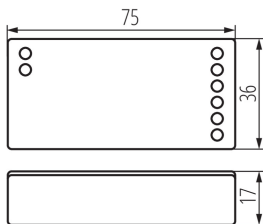

22147 CTRL 12/24V MONO/CCT

Contrôleur pour bandeaux LED

5905339221476

DONNÉES GÉNÉRALES:

Couleur: blanc
contrôleur: RF 2,4GHz
Longueur [mm]: 75
Largeur [mm]: 36
Hauteur [mm]: 16

CARACTÉRISTIQUES TECHNIQUES:

Tension nominale [V]: 12 DC; 24 DC
Courant nominal [A]: max 10
Classe électrique: III
Matériau: matériau plastique
Type de branchement: Connecteur de raccordement
Degré IP: 20
Portée [m]: max 30

DONNÉES LOGISTIQUES:

Unité par emballage: 200
Unité par carton: 1
Conditionnement : 200
Poids unitaire net [g]: 32
Poids [g]: 54.75
Poids unitaire brut [g]: 52
Longueu carton emballage [cm]: 7.5
Largeur emballage unitaire [cm]: 4
Hauteur emballage unitaire [cm]: 3.5
Poids carton [kg]: 10.95
Largeur carton [cm]: 37.5
Hauteur carton [cm]: 18
Longueur carton [cm]: 42
Volume carton [m³]: 0.02835