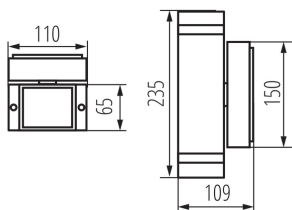

Luminaire pour façade

5905339224408

IP
44

Date of issue: 16.11.2022, 00:32

Nous nous réservons le droit d'apporter toute modification technique sans information préalable. Les données de ce contenu ne sont pas juridiquement contraignantes.

Photométrie : Résultats obtenus en testant un échantillon déterminé.