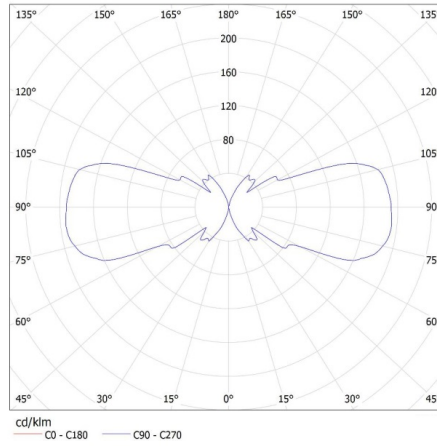

22440 ZEW EL-235J-B

Luminaire pour façade

KANLUX S.A. (kat 22440) ZEW EL-235J-B + IQ-LED ... 7W / LDC (Polar)

Luminaire: KANLUX S.A. (kat 22440) ZEW EL-235J-B + IQ-LED ... 7W
Lamps: 2 x IQ-LED GU10 7W-WW