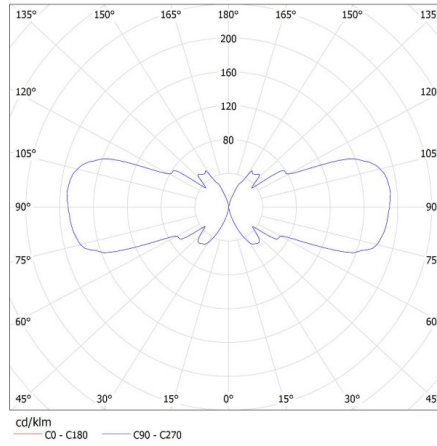

22441 ZEW EL-235U-B

Luminaire pour façade

KANLUX S.A. (kat 22441) ZEW EL-235U-B + IQ-LED ... 7W / LDC (Polar)

Luminaire: KANLUX S.A. (kat 22441) ZEW EL-235U-B + IQ-LED ... 7W
Lamps: 2 x IQ-LED GU10 7W-WW