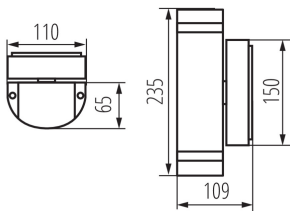

Luminaire pour façade

5905339224415

IP
44

Date of issue: 16.11.2022, 00:34

Nous nous réservons le droit d'apporter toute modification technique sans information préalable. Les données de ce contenu ne sont pas juridiquement contraignantes.

Photométrie : Résultats obtenus en testant un échantillon déterminé.