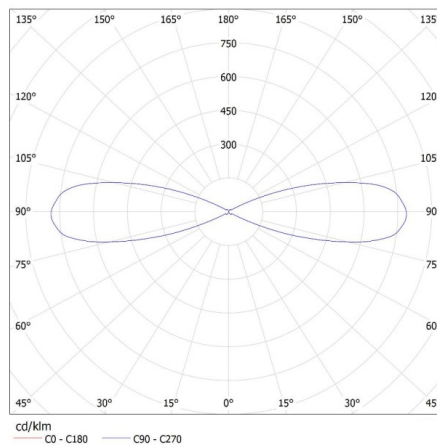

KANLUX S.A. (kat 22441) ZEW EL-235U-B + IQ-LED ... 7W S3 / LDC (Polar)

Luminaire: KANLUX S.A. (kat 22441) ZEW EL-235U-B + IQ-LED ... 7W S3
Lamps: 2 x IQ-LED GU10 7W S3-WW