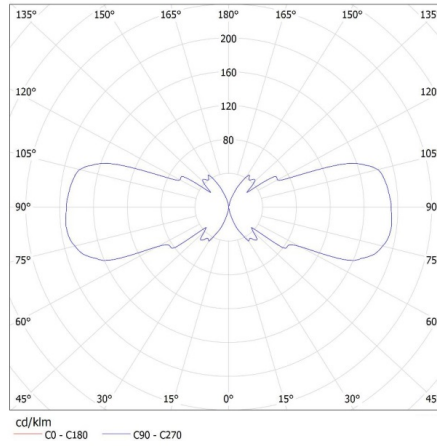

22442 ZEW EL-235J-GR

Luminaire pour façade

KANLUX S.A. (kat 22442) ZEW EL-235J-GR + IQ-LED ... 7W / LDC (Polar)

Luminaire: KANLUX S.A. (kat 22442) ZEW EL-235J-GR + IQ-LED ... 7W
Lamps: 2 x IQ-LED GU10 7W-WW