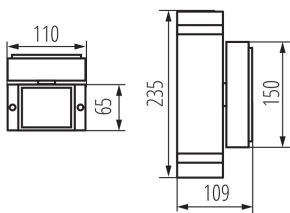

Luminaire pour façade

5905339224422

IP
44

Date of issue: 16.11.2022, 00:33

Nous nous réservons le droit d'apporter toute modification technique sans information préalable. Les données de ce contenu ne sont pas juridiquement contraignantes.

Photométrie : Résultats obtenus en testant un échantillon déterminé.