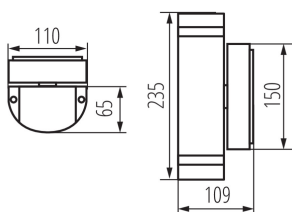

Luminaire pour façade

5905339224439

IP
44

Date of issue: 16.11.2022, 00:35

Nous nous réservons le droit d'apporter toute modification technique sans information préalable. Les données de ce contenu ne sont pas juridiquement contraignantes.

Photométrie : Résultats obtenus en testant un échantillon déterminé.