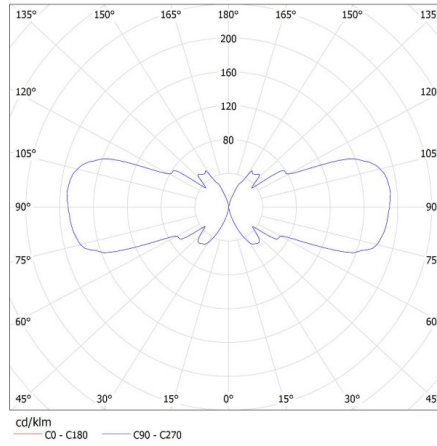

22443 ZEW EL-235U-GR

Luminaire pour façade

KANLUX S.A. (kat 22443) ZEW EL-235U-GR + IQ-LED ... 7W / LDC (Polar)

Luminaire: KANLUX S.A. (kat 22443) ZEW EL-235U-GR + IQ-LED ... 7W
Lamps: 2 x IQ-LED GU10 7W-WW