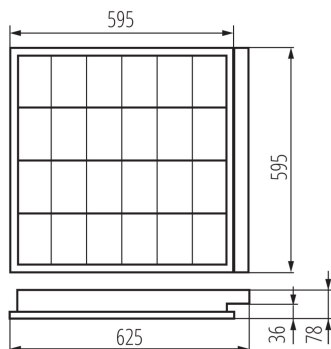

Luminaire encastré à grille