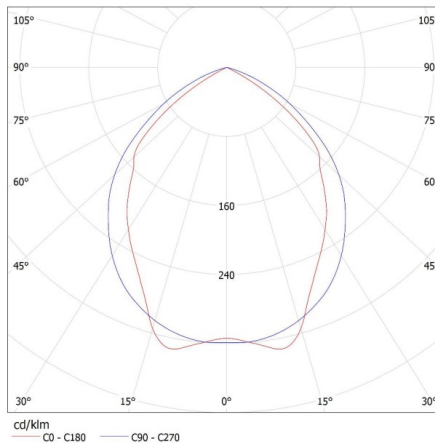

ACCESSOIRES:

72333 CLP-REGIS/PT

CLP-REGIS/PT montant, sert à encastrer les luminaires dans un faux plafond en planches de plâtre. ensemble de 4 pièces.