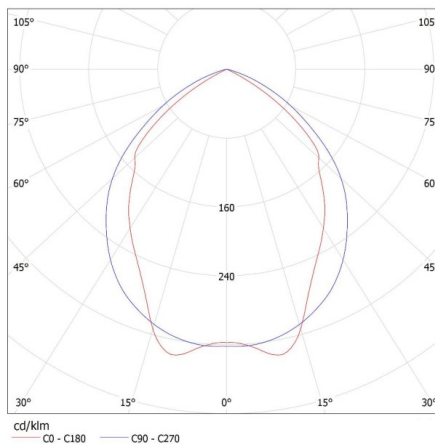

Longueur carton [cm]: 65.5
Volume carton [m³]: 0.036313

KANLUX S.A. (kat 22673) REGIS 4LED 418 PT + GLASSv2 / Krzywa rozsyłu światła (biegunowo)

KANLUX S.A. (kat 22673) REGIS 4LED 418 PT + T8 Miledo / Krzywa rozsyłu światła (biegunowo)