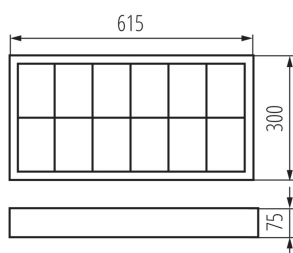

Plafonnier à grille alu

5905339226747

Date of issue: 16.11.2022, 10:15

Nous nous réservons le droit d'apporter toute modification technique sans information préalable. Les données de ce contenu ne sont pas juridiquement contraignantes.

Photométrie : Résultats obtenus en testant un échantillon déterminé.