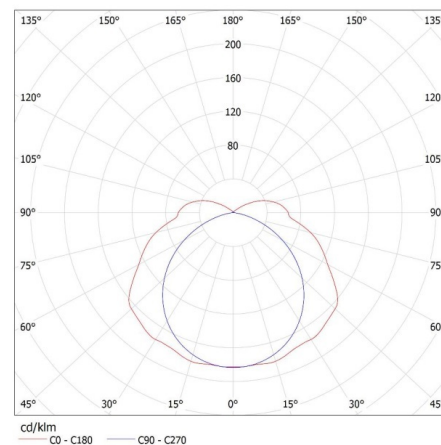

KANLUX S.A. (kat 22801) MAH PLUS-258/4LED/ + GLASSv3 / LDC (Polar)