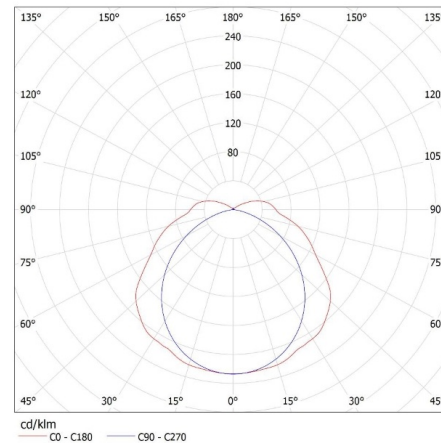

INFORMATIONS COMPLÉMENTAIRES :

- les luminaires MAH PLUS 4LED/PC sont conçus pour les sources lumineuses T8 LED 220-240 V~ ; 50/60 Hz avec alimentation unilatérale

KANLUX S.A. (kat 22801) MAH PLUS-258/4LED/ + GLASSv4 / LDC (Polar)