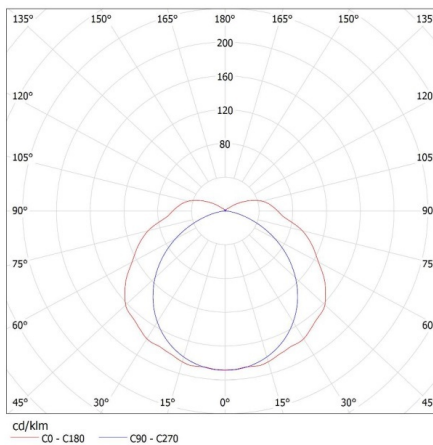

Reglette étanche pour tube LED

KANLUX S.A. (kat 22801) MAH PLUS-258/4LED/ i GLASSv2 / Krzywa rozsyłu światła (biegunowo)