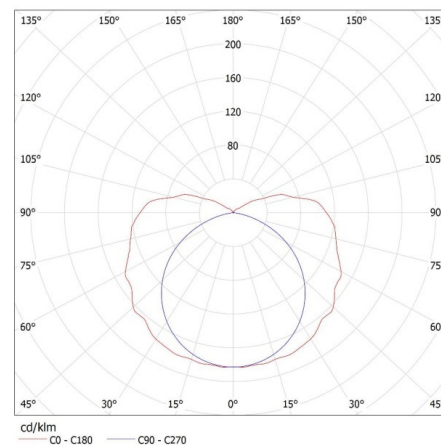

KANLUX S.A. (kat 22803) MAH PLUS-158/4LED/PC + GLASSv3 / LDC (Polar)