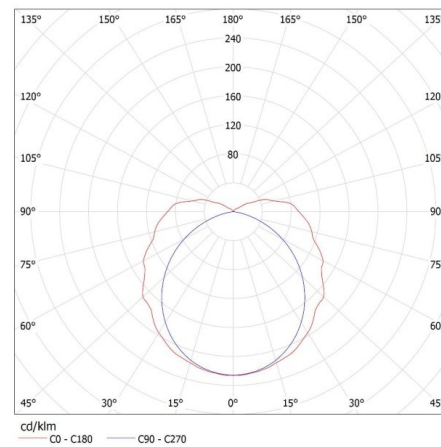

Largeur emballage unitaire [cm]: 9.5
Hauteur emballage unitaire [cm]: 6.5
Poids carton [kg]: 14.3
Largeur carton [cm]: 22
Hauteur carton [cm]: 28
Longueur carton [cm]: 160
Volume carton [m³]: 0.09856

KANLUX S.A. (kat 22803) MAH PLUS-158/4LED/PC + GLASSv4 / LDC (Polar)