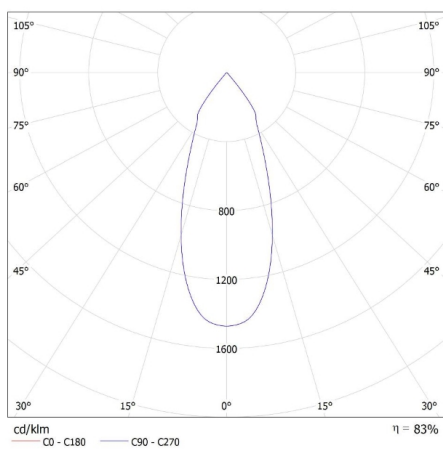

KANLUX S.A. (kat 22841) HIMA LED 23W-NW-W / LDC (Polar)