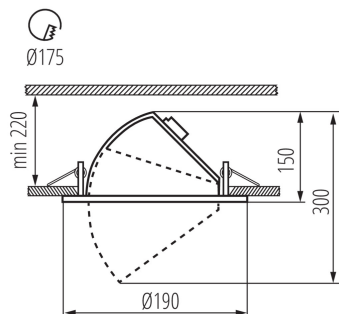

22841 HIMA LED 23W-NW-W

Luminaire de type downlight