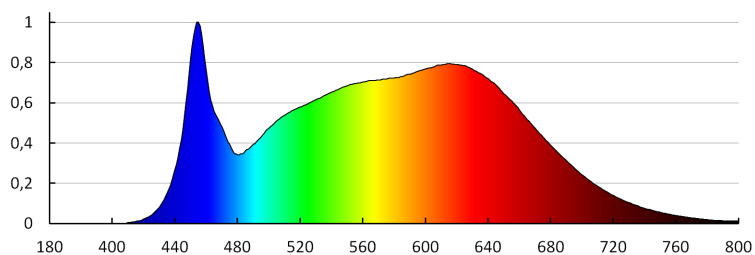

INFORMATIONS COMPLÉMENTAIRES :

- Une garantie de 5 ans accordée conformément aux termes de la déclaration de garantie disponible sur le site d'Internet

KANLUX S.A. (kat 22841) HIMA LED 23W-NW-W / LDC (Polar)