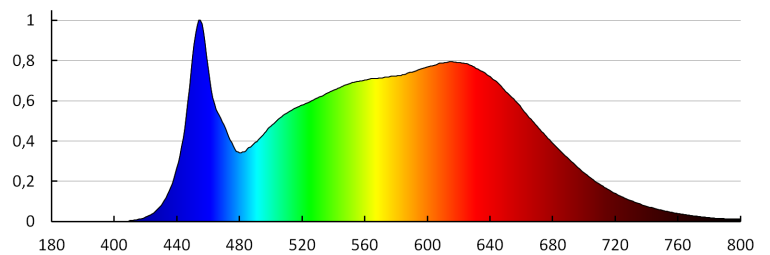

INFORMATIONS COMPLÉMENTAIRES :

- Une garantie de 5 ans accordée conformément aux termes de la déclaration de garantie disponible sur le site d'Internet

KANLUX S.A. (kat 22842) HIMA LED 23W-NW-B / LDC (Polar)