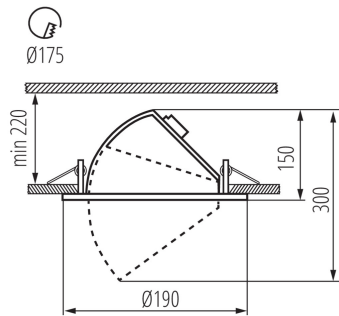

Luminaire de type downlight