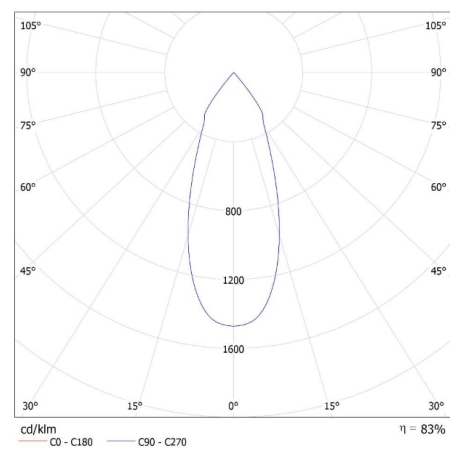

KANLUX S.A. (kat 22842) HIMA LED 23W-NW-B / LDC (Polar)