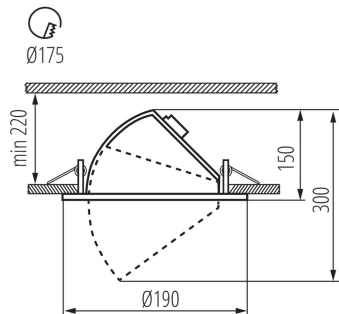

Luminaire de type downlight