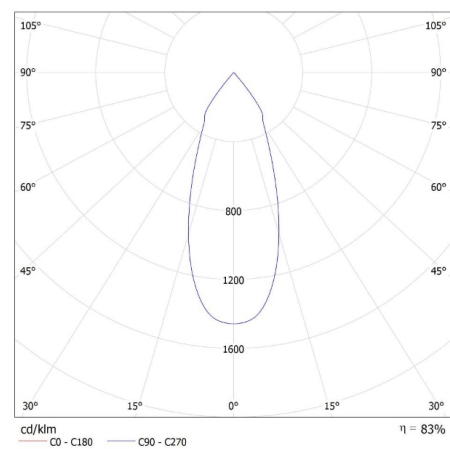

KANLUX S.A. (kat 22843) HIMA LED 33W-NW-W / LDC (Polar)