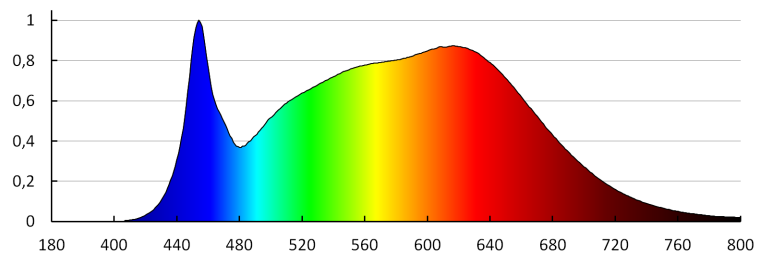

INFORMATIONS COMPLÉMENTAIRES :

- Une garantie de 5 ans accordée conformément aux termes de la déclaration de garantie disponible sur le site d'Internet

KANLUX S.A. (kat 22843) HIMA LED 33W-NW-W / LDC (Polar)