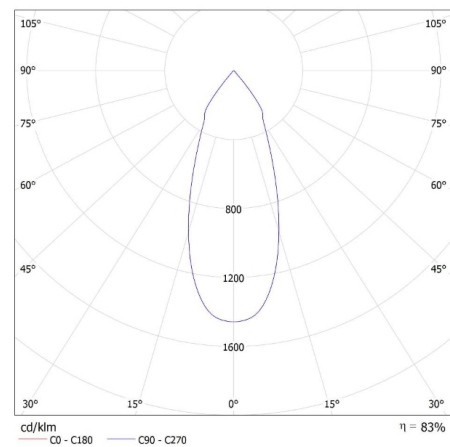

KANLUX S.A. (kat 22844) HIMA LED 33W-NW-B / LDC (Polar)