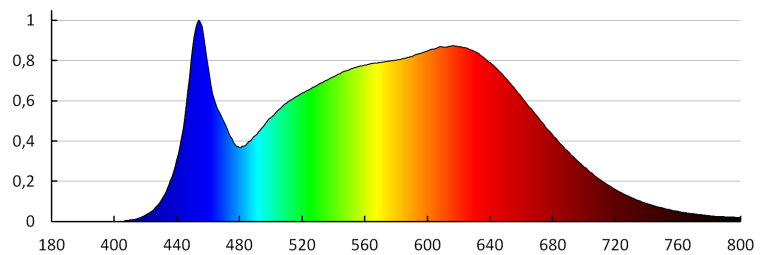

INFORMATIONS COMPLÉMENTAIRES :

- Une garantie de 5 ans accordée conformément aux termes de la déclaration de garantie disponible sur le site d'Internet

KANLUX S.A. (kat 22844) HIMA LED 33W-NW-B / LDC (Polar)