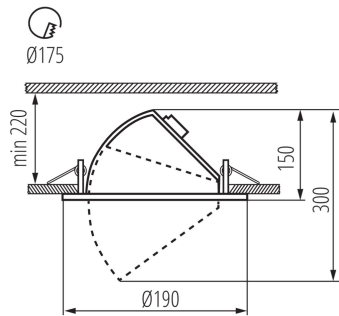

22844 HIMA LED 33W-NW-B

Luminaire de type downlight