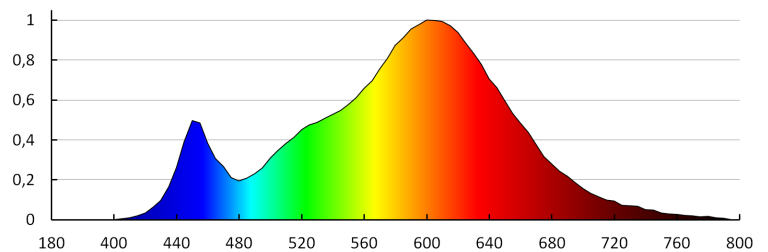

INFORMATIONS COMPLÉMENTAIRES :

- adapté pour un montage sur des surfaces normalement inflammables