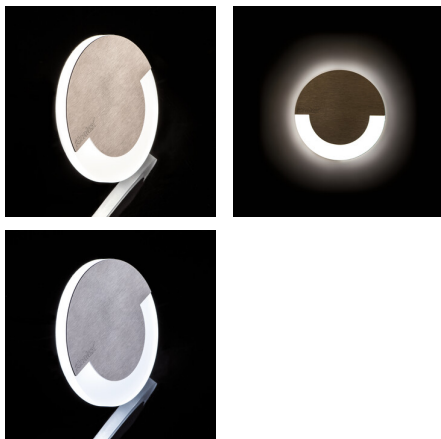

23100 SOLA LED WW

Luminaire LED pour marches escalier

5905339231000

SOLA LED

Kanlux SOLA offre un design moderne lié à un effet d'éclairage attrayant. C'est une excellente solution pour éclairer les escaliers et les couloirs, ainsi que pour accentuer l'aménagement des pièces. La structure insolite du luminaire assure une répartition uniforme de la lumière. La version AV est dotée d'un bloc d'alimentation qui entre dans le boîtier.

DONNÉES GÉNÉRALES:

encastré mural: oui

Couleur: acier inoxydable

Mode d'installation: encastré dans le mur

Usage: intérieur

Distance minimale par rapport à l'objet éclairé: 0,1m

Compatibilité avec un variateur: non

Classe électrique: III

Type de diode: LED SMD

Flux lumineux [lm]: 13

Teinte lumière: blanc chaud

Température de couleur proximale [K]: 3000

Constance des couleurs dans les ellipses de MacAdam: ≤6

Indice de rendu des couleurs: 80

KANLUX S.A. (kat 23101) SOLA LED / Krzywa rozsyłu światła (biegunowo)

Oprawa: KANLUX S.A. (kat 23101) SOLA LED
Lampy: 1 x SOLA LED CW