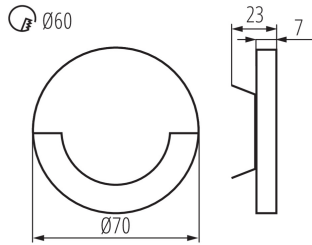

23100 SOLA LED WW

Luminaire LED pour marches escalier