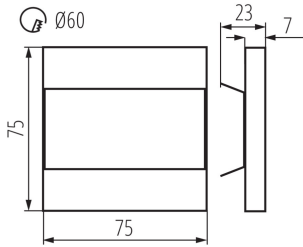

23102 TERRA LED WW

Luminaire LED pour marches escalier