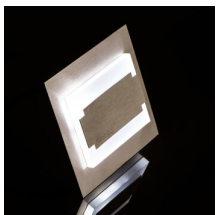

23102 TERRA LED WW

Luminaire LED pour marches escalier

5905339231024

Kanlux TERRA offre un design moderne lié à un effet d'éclairage attrayant. C'est une excellente solution pour éclairer les escaliers et les couloirs, ainsi que pour accentuer l'aménagement des pièces. La structure insolite du luminaire assure une répartition uniforme de la lumière. La version AV est dotée d'un bloc d'alimentation qui entre dans le boîtier, tandis que la version PIR possède un capteur de mouvement. Le capteur détecte le mouvement/déclenche l'allumage de la lumière indépendamment de l'intensité de la lumière dans l'entourage.

DONNÉES GÉNÉRALES:

encastré mural: oui

Couleur: acier inoxydable

Mode d'installation: encastré dans le mur

Usage: intérieur

Distance minimale par rapport à l'objet éclairé: 0,1m

Compatibilité avec un variateur: non