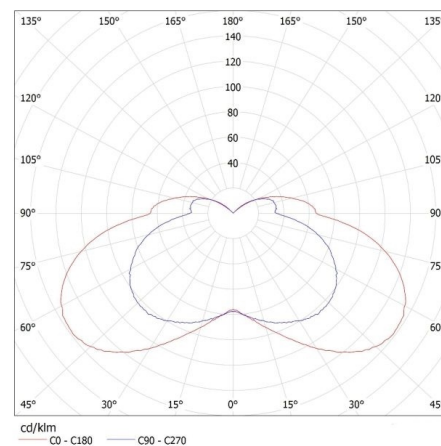

KANLUX S.A. (kat 23104) TERRA LED / Krzywa rozsyłu światła (biegunowo)