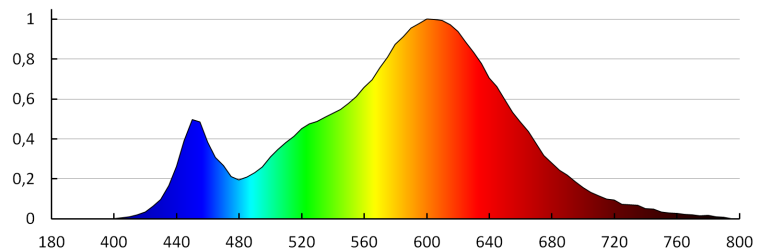

INFORMATIONS COMPLÉMENTAIRES :

- adapté pour un montage sur des surfaces normalement inflammables