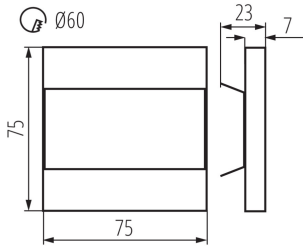

23104 TERRA LED CW

Luminaire LED pour marches escalier