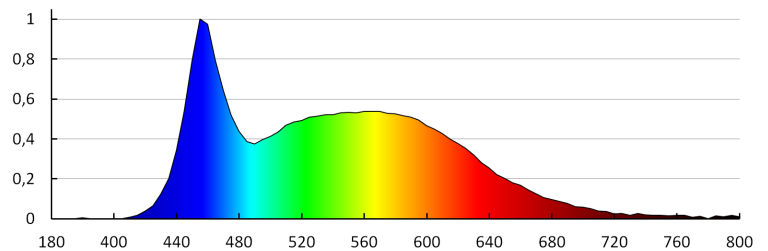

INFORMATIONS COMPLÉMENTAIRES :

- adapté pour un montage sur des surfaces normalement inflammables