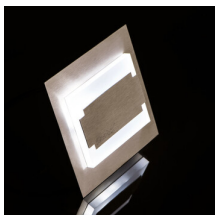

23104 TERRA LED CW

Luminaire LED pour marches escalier

5905339231048

Kanlux TERRA offre un design moderne lié à un effet d'éclairage attrayant. C'est une excellente solution pour éclairer les escaliers et les couloirs, ainsi que pour accentuer l'aménagement des pièces. La structure insolite du luminaire assure une répartition uniforme de la lumière. La version AV est dotée d'un bloc d'alimentation qui entre dans le boîtier, tandis que la version PIR possède un capteur de mouvement. Le capteur détecte le mouvement/déclenche l'allumage de la lumière indépendamment de l'intensité de la lumière dans l'entourage.

DONNÉES GÉNÉRALES:

encastré mural: oui

Couleur: acier inoxydable

Mode d'installation: encastré dans le mur

Usage: intérieur

Distance minimale par rapport à l'objet éclairé: 0,1m

Compatibilité avec un variateur: non