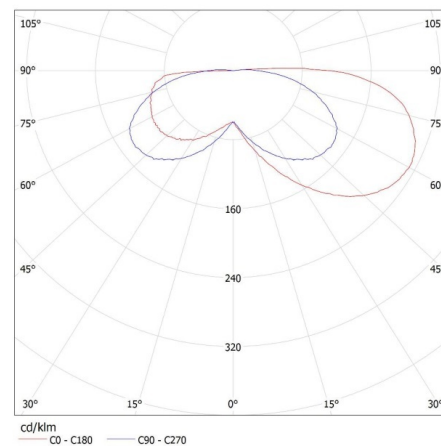

Date of issue: 12.04.2023, 11:25

Nous nous réservons le droit d'apporter toute modification technique sans information préalable. Les données de ce contenu ne sont pas juridiquement contraignantes.

Photométrie : Résultats obtenus en testant un échantillon déterminé.