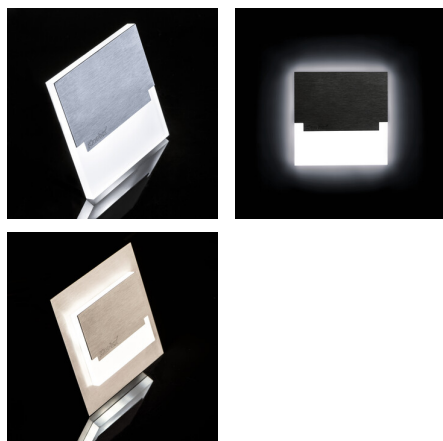

23109 SABIK MINI LED WW

Luminaire LED pour marches escalier

5905339231093

SABIK LED; SABIK LED AC

Kanlux SABIK offre un design moderne lié à un effet d'éclairage attrayant. C'est une excellente solution pour éclairer les escaliers et les couloirs, ainsi que pour accentuer l'aménagement des pièces. La structure insolite du luminaire assure une répartition uniforme de la lumière. La version AV est dotée d'un bloc d'alimentation qui entre dans le boîtier, tandis que la version PIR possède un capteur de mouvement. Le capteur détecte le mouvement/déclenche l'allumage de la lumière indépendamment de l'intensité de la lumière dans l'entourage.

DONNÉES GÉNÉRALES:

encastré mural: oui

Couleur: acier inoxydable

Mode d'installation: encastré dans le mur

Usage: intérieur

Distance minimale par rapport à l'objet éclairé: 0,1m

Compatibilité avec un variateur: non