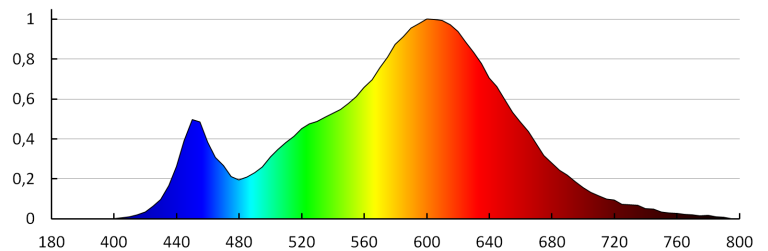

INFORMATIONS COMPLÉMENTAIRES :

- adapté pour un montage sur des surfaces normalement inflammables

KANLUX S.A. (kat 23109) SABIK MINI LED WW / LDC (Polar)