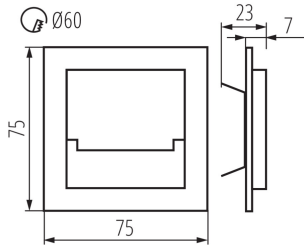

23109 SABIK MINI LED WW

Luminaire LED pour marches escalier