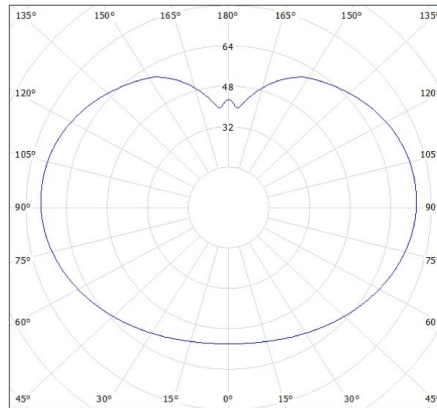

DONNÉES GÉNÉRALES:

Couleur: blanc

Mode d'installation: pour le sol

Usage: intérieur - extérieur

Distance minimale par rapport à l'objet éclairé: 0,2m

Hauteur [mm]: 510

Diamètre [mm]: 250

CARACTÉRISTIQUES TECHNIQUES:

Largeur emballage unitaire [cm]: 27

Hauteur emballage unitaire [cm]: 27

Poids carton [kg]: 7.18998

Largeur carton [cm]: 56

Hauteur carton [cm]: 28.5

Longueur carton [cm]: 83.5

Luminaire extérieur avec source de lumière remplaçable

Volume carton [m³]: 0.133266

INFORMATIONS COMPLÉMENTAIRES :

- câble 3 m dans le kit

KANLUX S.A. (kat 23510) IDAVA 25 / Krzywa rozsytu światła (biegunowo)

Oprawa: KANLUX S.A. (kat 23510) IDAVA 25
Lampy: 1 x A60 25W/c