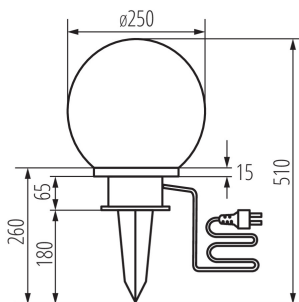

Luminaire extérieur avec source de lumière remplaçable

5905339235107

IP
44

De forme originale mais simple, le luminaire au sol Kanlux IDAVA est un moyen idéal pour créer des espaces lumineux dans le jardin. Ces luminaires se caractérisent par un haut degré d'étanchéité, cependant que leur construction et la matière plastique dont est fait l'abat-jour protègent la source lumineuse contre les facteurs extérieurs.

DONNÉES GÉNÉRALES:

Couleur: blanc

Mode d'installation: pour le sol

Usage: intérieur - extérieur

Distance minimale par rapport à l'objet éclairé: 0,2m

Hauteur [mm]: 510

Diamètre [mm]: 250

CARACTÉRISTIQUES TECHNIQUES:

Tension nominale [V]: 220-240 AC

Fréquence nominale [Hz]: 50

Puissance maximale [W]: 25

Classe électrique: II

Matériau du diffuseur: matériau plastique

Source de lumière: GLS/CFL/LED

Source de lumière incluse: non

Culot: E27

Plage de températures ambiantes[°C]: -10÷35

Matériau du boîtier: matériau plastique

Type de branchement: câble avec fiche

Plage section de câble [mm²]: 0,5÷2,5

Longueur du fil [cm]: 3

Section câble [mm²]: 1

Degré IP: 44

DONNÉES LOGISTIQUES:

Unité par emballage: 6

Unité par carton: 1

Conditionnement : 6

Poids unitaire net [g]: 700

Poids [g]: 1198.33

Longueur carton emballage [cm]: 27

Largeur emballage unitaire [cm]: 27

Hauteur emballage unitaire [cm]: 27

Poids carton [kg]: 7.18998

Largeur carton [cm]: 56

Hauteur carton [cm]: 28.5

Longueur carton [cm]: 83.5