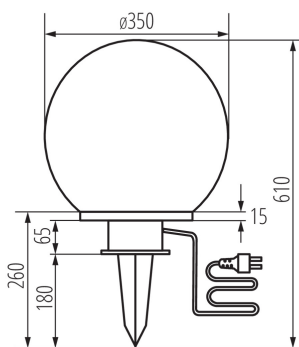

Luminaire extérieur avec source de lumière remplaçable

5905339235114

IP
44

Date of issue: 16.11.2022, 00:47

Nous nous réservons le droit d'apporter toute modification technique sans information préalable. Les données de ce contenu ne sont pas juridiquement contraignantes.

Photométrie : Résultats obtenus en testant un échantillon déterminé.

De forme originale mais simple, le luminaire au sol Kanlux IDAVA est un moyen idéal pour créer des espaces lumineux dans le jardin. Ces luminaires se caractérisent par un haut degré d'étanchéité, cependant que leur construction et la matière plastique dont est fait l'abat-jour protègent la source lumineuse contre les facteurs extérieurs.

DONNÉES GÉNÉRALES:

Couleur: blanc

Mode d'installation: pour le sol

Usage: intérieur - extérieur

Distance minimale par rapport à l'objet éclairé: 0,2m

Hauteur [mm]: 610

Diamètre [mm]: 350

CARACTÉRISTIQUES TECHNIQUES:

Tension nominale [V]: 220-240 AC

Fréquence nominale [Hz]: 50

Puissance maximale [W]: 40

Classe électrique: II

Matériau du diffuseur: matériau plastique

Source de lumière: GLS/CFL/LED

Source de lumière incluse: non

Culot: E27

Plage de températures ambiantes[°C]: -10÷35

Matériau du boîtier: matériau plastique

Type de branchement: câble avec fiche

Plage section de câble [mm²]: 0,5÷2,5

Longueur du fil [cm]: 3

Section câble [mm²]: 1

Degré IP: 44

DONNÉES LOGISTIQUES:

Unité par emballage: 2

Unité par carton: 1

Conditionnement : 2

Poids unitaire net [g]: 1100

Poids [g]: 2120

Longueu carton emballage [cm]: 36

Largeur emballage unitaire [cm]: 36

Hauteur emballage unitaire [cm]: 36

Poids carton [kg]: 4.24

Largeur carton [cm]: 38

Hauteur carton [cm]: 38

Longueur carton [cm]: 74