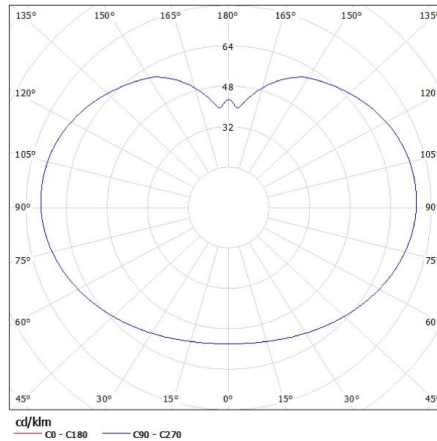

Luminaire extérieur avec source de lumière remplaçable

Volume carton [m³]: 0.106856

INFORMATIONS COMPLÉMENTAIRES :

- câble 3 m dans le kit

KANLUX S.A. (kat 23511) IDAVA 35 / Krzywa rozsytu światła (biegunowo)

Oprawa: KANLUX S.A. (kat 23511) IDAVA 35
Lampy: 1 x A60 40W/c