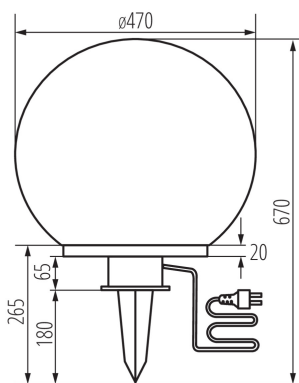

Luminaire extérieur avec source de lumière remplaçable

5905339235121

IP
44

Date of issue: 16.11.2022, 00:47

Nous nous réservons le droit d'apporter toute modification technique sans information préalable. Les données de ce contenu ne sont pas juridiquement contraignantes.

Photométrie : Résultats obtenus en testant un échantillon déterminé.

De forme originale mais simple, le luminaire au sol Kanlux IDAVA est un moyen idéal pour créer des espaces lumineux dans le jardin. Ces luminaires se caractérisent par un haut degré d'étanchéité, cependant que leur construction et la matière plastique dont est fait l'abat-jour protègent la source lumineuse contre les facteurs extérieurs.

DONNÉES GÉNÉRALES:

Couleur: blanc

Mode d'installation: pour le sol

Usage: intérieur - extérieur

Distance minimale par rapport à l'objet éclairé: 0,2m

Hauteur [mm]: 670

Diamètre [mm]: 470

CARACTÉRISTIQUES TECHNIQUES:

Tension nominale [V]: 220-240 AC

Fréquence nominale [Hz]: 50

Puissance maximale [W]: 40

Classe électrique: II

Matériau du diffuseur: matériau plastique

Source de lumière: GLS/CFL/LED

Source de lumière incluse: non

Culot: E27

Plage de températures ambiantes[°C]: -10÷35

Matériau du boîtier: matériau plastique

Type de branchement: câble avec fiche

Plage section de câble [mm²]: 0,5÷2,5

Longueur du fil [cm]: 3

Section câble [mm²]: 1

Degré IP: 44

DONNÉES LOGISTIQUES:

Unité par emballage: 1

Unité par carton: 1

Conditionnement : 1

Poids unitaire net [g]: 1700

Poids [g]: 2780

Longueu carton emballage [cm]: 47

Largeur emballage unitaire [cm]: 47

Hauteur emballage unitaire [cm]: 47

Poids carton [kg]: 2.78

Largeur carton [cm]: 47

Hauteur carton [cm]: 47

Longueur carton [cm]: 47