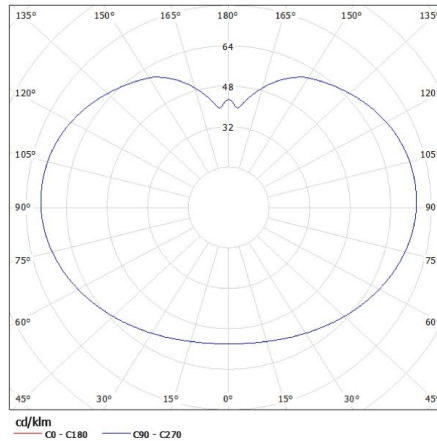

Luminaire extérieur avec source de lumière remplaçable

Volume carton [m³]: 0.103823

INFORMATIONS COMPLÉMENTAIRES :

- câble 3 m dans le kit

KANLUX S.A. (kat 23512) IDAVA 47 / Krzywa rozsytu światła (biegunowo)