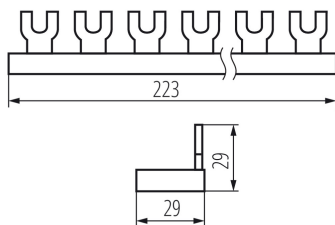

24211 KBBU-3x4

Barre de pontage en cuivre fourche

5905339242112

DONNÉES GÉNÉRALES:

Couleur: blanc

Norme: PN-EN 60947-7-1

Longueur [mm]: 223

Largeur [mm]: 29

Hauteur [mm]: 29

CARACTÉRISTIQUES TECHNIQUES:

Tension nominale [V]: 230/400 AC

Courant nominal [A]: 63

Fréquence nominale [Hz]: 50

Type de connexion: type u

Nombre de pôles: 3

Section nominale [mm²]: 13.5

DONNÉES LOGISTIQUES:

Unité par emballage: 200

Unité par carton: 1

Conditionnement : 200

Poids unitaire net [g]: 116

Poids [g]: 117.95

Longueu carton emballage [cm]: 22.5

Largeur emballage unitaire [cm]: 1.5

Hauteur emballage unitaire [cm]: 3

Poids carton [kg]: 23.59

Largeur carton [cm]: 25

Hauteur carton [cm]: 21

Longueur carton [cm]: 34.5

Volume carton [m³]: 0.018113