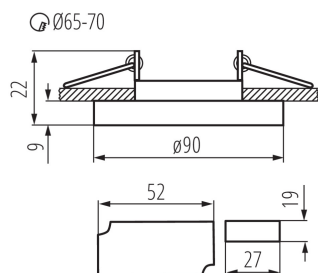

24410 SOREN O-SR WW

Plafonnier pour éclairage d'accentuation

5905339244109

Kanlux SOREN sont des luminaires en verre qui présentent un atout supplémentaire sous forme d'une bande LED colorée et décorative, illuminant la base en verre du luminaire.

DONNÉES GÉNÉRALES:

Couleur: argent
Utilisation de lampes à protection renforcée: oui
Mode d'installation: à encastrer dans le plafond
Usage: intérieur
Distance minimale par rapport à l'objet éclairé: 0,5m
Hauteur [mm]: 22
Diamètre [mm]: 90
Orrifice de montage [mm]: Ø65-70
source LED: oui

CARACTÉRISTIQUES TECHNIQUES:

Tension nominale [V]: 220-240 AC
Fréquence nominale [Hz]: 50
Puissance maximale [W]: max 20
Puissance nominale (LED) [W]: 3,6
Source de lumière: PAR16
Source de lumière incluse: non
Type de diode: LED SMD
Flux lumineux [lm]: 250
Teinte lumière: blanc chaud
Température de couleur proximale [K]: 3000
Culot: GU10
Durée de vie [h]: 20000
Nombre de cycles on/off: ≥15000
Plage de températures ambiantes[°C]: 5÷25
Matériau du boîtier: verre
Type de branchement: Connecteur a vis
Plage section de câble [mm²]: 0,75÷2,5
Réglage du faisceau du luminaire: non
Degré IP: 20

DONNÉES LOGISTIQUES:

Unité par emballage: 50
Unité par carton: 1
Conditionnement : 50
Poids unitaire net [g]: 210
Poids [g]: 247
Longueu carton emballage [cm]: 10.5
Largeur emballage unitaire [cm]: 6
Hauteur emballage unitaire [cm]: 10.5

Date of issue: 15.11.2022, 07:06

Nous nous réservons le droit d'apporter toute modification technique sans information préalable. Les données de ce contenu ne sont pas juridiquement contraignantes.

Photométrie : Résultats obtenus en testant un échantillon déterminé.