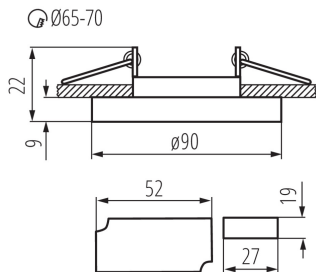

24411 SOREN O-BL

Plafonnier pour éclairage d'accentuation