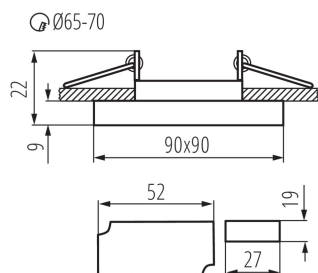

Plafonnier pour éclairage d'accentuation

5905339244147

Kanlux SOREN sont des luminaires en verre qui présentent un atout supplémentaire sous forme d'une bande LED colorée et décorative, illuminant la base en verre du luminaire.

DONNÉES GÉNÉRALES:

Couleur: argent

Utilisation de lampes à protection renforcée: oui

Mode d'installation: à encastrer dans le plafond

Usage: intérieur

Distance minimale par rapport à l'objet éclairé: 0,5m

Longueur [mm]: 90

Largeur [mm]: 90

Hauteur [mm]: 22

Orrifice de montage [mm]: Ø65-70

source LED: oui

CARACTÉRISTIQUES TECHNIQUES:

Tension nominale [V]: 220-240 AC

Fréquence nominale [Hz]: 50

Puissance maximale [W]: max 20

Puissance nominale (LED) [W]: 3,6

Source de lumière: PAR16

Source de lumière incluse: non

Type de diode: LED SMD

Flux lumineux [lm]: 25

Teinte lumière: bleue

Culot: GU10

Durée de vie [h]: 20000

Nombre de cycles on/off: ≥15000

Plage de températures ambiantes[°C]: 5÷25

Matériau du boîtier: verre

Type de branchement: Connecteur a vis

Plage section de câble [mm²]: 0,75÷2,5

Réglage du faisceau du luminaire: non

Degré IP: 20

DONNÉES LOGISTIQUES:

Unité par emballage: 50

Unité par carton: 1

Conditionnement : 50

Poids unitaire net [g]: 250

Poids [g]: 287

Longueu carton emballage [cm]: 10.5

Largeur emballage unitaire [cm]: 6

Hauteur emballage unitaire [cm]: 10.5