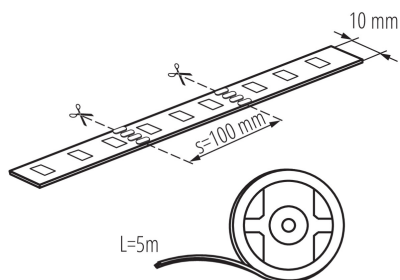

24531 LEDS-B 7.2W/M IP65RGB

Ruban LED

5905339245311

Les Kanlux LEDS-B RGB sont des bandes modernes à caractère décoratif. Idéal pour les applications domestiques où elles peuvent créer des arrangements uniques, limités seulement par notre imagination. Elles se caractérisent par une grande flexibilité, une bonne adhérence et une grande durabilité. Selon les endroits à éclairer ou mettre en valeur, vous pouvez choisir la couleur de la lumière qui convient à vos goûts.

DONNÉES GÉNÉRALES:

Usage: intérieur - extérieur

Distance minimale par rapport à l'objet éclairé: 0,1m

Longueur [mm]: 5000

Largeur [mm]: 10

Hauteur [mm]: 5000

Teneur en mercure: non

CARACTÉRISTIQUES TECHNIQUES:

Tension nominale [V]: 12 DC

Puissance nominale [W]: 1m = 7,2

Classe électrique: III

Type de diode: LED SMD

Flux lumineux [lm]: 1m = 130

Flux lumineux utile d'une source lumineuse Φ use [lm]:
0,5m = 65

Flux lumineux utile d'une source lumineuse Φ use [lm]:
dans sphère (360°)

Teinte lumière: RGB

Température de couleur proximale [K]: RGB

Durée de vie nominale de la lampe [h]: 15000

Nombre de cycles on/off: ≥ 15000

Plage de températures ambiantes[°C]: 5÷25

Type de branchement: extrémités libres des conducteurs

Degré IP: 65

DONNÉES LOGISTIQUES:

Unité par emballage: 25

Unité par carton: 25

Conditionnement : 50

Poids unitaire net [g]: 82

Poids [g]: 164

Longueur carton emballage [cm]: 20.5

Largeur emballage unitaire [cm]: 1

Hauteur emballage unitaire [cm]: 22.5

Poids carton [kg]: 8.2

Date of issue: 15.11.2022, 00:20

Nous nous réservons le droit d'apporter toute modification technique sans information préalable. Les données de ce contenu ne sont pas juridiquement contraignantes.

Photométrie : Résultats obtenus en testant un échantillon déterminé.