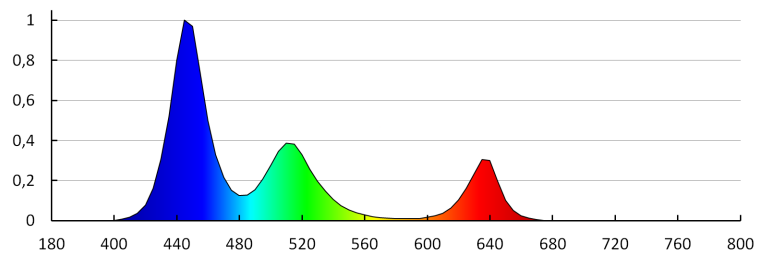

Largeur carton [cm]: 32.5
Hauteur carton [cm]: 28.5
Longueur carton [cm]: 51
Volume carton [m³]: 0.047239