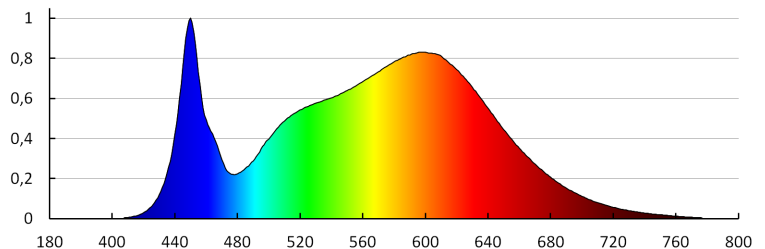

INFORMATIONS COMPLÉMENTAIRES :

- Une garantie de 5 ans accordée conformément aux termes de la déclaration de garantie disponible sur le site d'Internet

KANLUX S.A. (kat 24640) TYBIA LED 38W-NW / LDC (Polar)