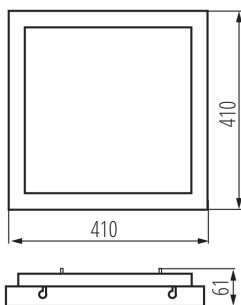

Plafonnier LED

5905339246400

Kanlux TYBIA LED est un luminaire d'éclairage général dans lequel des diodes SMD sont utilisées. L'installation du luminaire TYBIA LED dans les couloirs, les cages d'escaliers, les locaux sociaux ou fonctionnels garantit des économies substantielles liées non seulement à la consommation d'énergie, mais également à son fonctionnement à long terme et sans entretien.

DONNÉES GÉNÉRALES:

Couleur: gris / blanc

Mode d'installation: saillie

Usage: intérieur

Distance minimale par rapport à l'objet éclairé: 0,5m

Compatibilité avec un variateur: non

Longueur [mm]: 410

Largeur [mm]: 410

Hauteur [mm]: 61

Teneur en mercure: non

source LED: oui

CARACTÉRISTIQUES TECHNIQUES:

Tension nominale [V]: 220-240 AC

Fréquence nominale [Hz]: 50

Puissance maximale [W]: 38

Classe électrique: I

Matériau du diffuseur: PMMA

Type de diode: LED SMD

Flux lumineux du luminaire [lm]: 3800

Flux lumineux utile d'une source lumineuse Φ use [lm]: 5700

Flux lumineux utile d'une source lumineuse Φ use [lm]: dans sphère (360°)

Teinte lumière: blanche

Température de couleur proximale [K]: 4000

Constance des couleurs dans les ellipses de MacAdam: ≤ 6

Indice de rendu des couleurs: 80

Durée de vie [h]: 30000

Facteur de maintenance du flux lumineux en fin de durée de vie nominale: L70B50

Nombre de cycles on/off: ≥ 20000

Angle de vision [°]: 110

Efficacité lumineuse [lm/W]: 100

Plage de températures ambiantes[°C]: 5÷25

Matériau du boîtier: alliage en aluminium

Type de branchement: Connecteur rapide