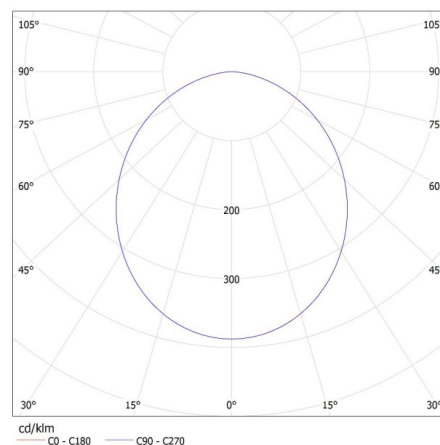

KANLUX S.A. (kat 24640) TYBIA LED 38W-NW / LDC (Polar)