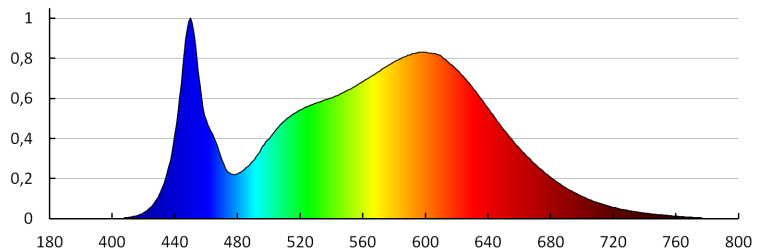

INFORMATIONS COMPLÉMENTAIRES :

- Une garantie de 5 ans accordée conformément aux termes de la déclaration de garantie disponible sur le site d'Internet

KANLUX S.A. (kat 24642) TYBIA LED 38W-NW B / LDC (Polar)