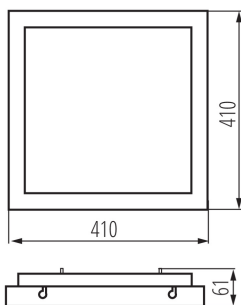

24642 TYBIA LED 38W-NW B

Plafonnier LED

5905339246424

Kanlux TYBIA LED est un luminaire d'éclairage général dans lequel des diodes SMD sont utilisées. L'installation du luminaire TYBIA LED dans les couloirs, les cages d'escaliers, les locaux sociaux ou fonctionnels garantit des économies substantielles liées non seulement à la consommation d'énergie, mais également à son fonctionnement à long terme et sans entretien.

DONNÉES GÉNÉRALES:

Couleur: noir

Mode d'installation: saillie

Usage: intérieur

Distance minimale par rapport à l'objet éclairé: 0,5m

Compatibilité avec un variateur: non

Longueur [mm]: 410

Largeur [mm]: 410

Hauteur [mm]: 61

Teneur en mercure: non

source LED: oui

CARACTÉRISTIQUES TECHNIQUES:

Tension nominale [V]: 220-240 AC

Fréquence nominale [Hz]: 50

Puissance maximale [W]: 38

Classe électrique: I

Matériau du diffuseur: PMMA

Type de diode: LED SMD

Flux lumineux du luminaire [lm]: 3800

Flux lumineux utile d'une source lumineuse Φ use [lm]: 5700

Flux lumineux utile d'une source lumineuse Φ use [lm]: dans sphère (360°)

Teinte lumière: blanche

Température de couleur proximale [K]: 4000

Constance des couleurs dans les ellipses de MacAdam: ≤ 6

Indice de rendu des couleurs: 80

Durée de vie [h]: 30000

Facteur de maintenance du flux lumineux en fin de durée de vie nominale: L70B50

Nombre de cycles on/off: ≥ 20000

Angle de vision [°]: 110

Efficacité lumineuse [lm/W]: 100

Plage de températures ambiantes[°C]: 5÷25

Matériau du boîtier: alliage en aluminium

Type de branchement: Connecteur rapide