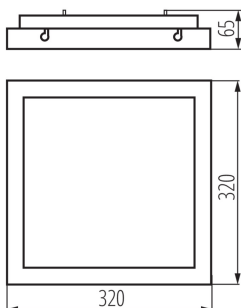

Plafonnier LED

5905339246462

Kanlux TYBIA LED est un luminaire d'éclairage général dans lequel des diodes SMD sont utilisées. L'installation du luminaire TYBIA LED dans les couloirs, les cages d'escaliers, les locaux sociaux ou fonctionnels garantit des économies substantielles liées non seulement à la consommation d'énergie, mais également à son fonctionnement à long terme et sans entretien.

DONNÉES GÉNÉRALES:

Couleur: gris

Mode d'installation: saillie

Usage: intérieur

Distance minimale par rapport à l'objet éclairé: 0,5m

Compatibilité avec un variateur: non

Détection de mouvement: oui

Source de lumière remplaçable: non

Longueur [mm]: 320

Largeur [mm]: 320

Hauteur [mm]: 61

Teneur en mercure: non

source LED: oui

CARACTÉRISTIQUES TECHNIQUES:

Tension nominale [V]: 220-240 AC

Fréquence nominale [Hz]: 50

Puissance maximale [W]: 25

Classe électrique: I

Matériau du diffuseur: PMMA

Type de diode: LED SMD

Flux lumineux du luminaire [lm]: 2600

Flux lumineux utile d'une source lumineuse Φ use [lm]: 3850

Flux lumineux utile d'une source lumineuse Φ use [lm]: dans sphère (360°)

Teinte lumière: blanche

Température de couleur proximale [K]: 4000

Constance des couleurs dans les ellipses de MacAdam: ≤ 6

Indice de rendu des couleurs: 80

Durée de vie [h]: 30000

Facteur de maintenance du flux lumineux en fin de durée de vie nominale: L70B50

Nombre de cycles on/off: ≥ 15000

Angle de vision [°]: 110

Efficacité lumineuse [lm/W]: 104

Plage de températures ambiantes[°C]: 5÷25