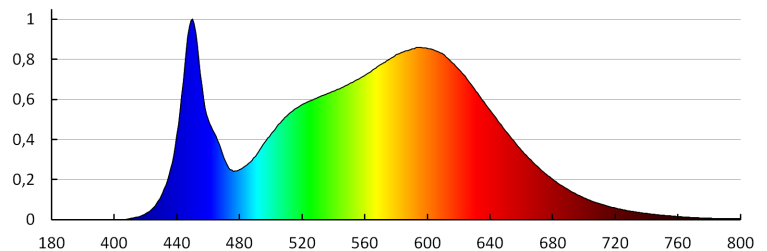

INFORMATIONS COMPLÉMENTAIRES :

- Une garantie de 5 ans accordée conformément aux termes de la déclaration de garantie disponible sur le site d'Internet