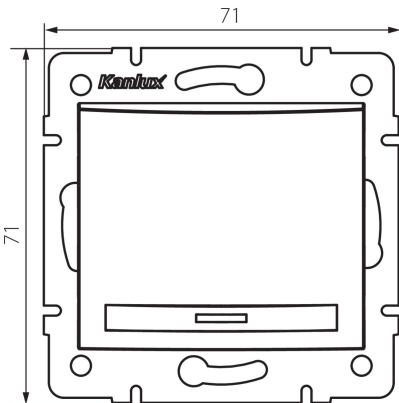

24723 DOMO 01-1110-202 bi

Interrupteur simple pour luminaire LED

5905339247230

DONNÉES GÉNÉRALES:

Couleur: blanc
Mode d'installation: encastré dans le mur
Rétroéclairage: oui
Largeur [mm]: 71
Hauteur [mm]: 71
Diamètre du boîtier de montage: 60
Profondeur de montage: 25

CARACTÉRISTIQUES TECHNIQUES:

Tension nominale [V]: 250 AC
Matériau: PC
Matériel des embouts d'extrémité de câble: CuSn94
Type de connexion: Connecteur rapide
Plastique: PC
Nombre de leviers: 1
Courant nominal [AX]: 10
Degré IP: 20

DONNÉES LOGISTIQUES:

Unité par emballage: 10
Unité par carton: 10
Conditionnement: 120
Poids unitaire net [g]: 78
Poids [g]: 91.75
Longueur carton emballage [cm]: 10
Largeur emballage unitaire [cm]: 4
Hauteur emballage unitaire [cm]: 14
Poids carton [kg]: 11.01
Largeur carton [cm]: 25.5
Hauteur carton [cm]: 32
Longueur carton [cm]: 44
Volume carton [m³]: 0.035904