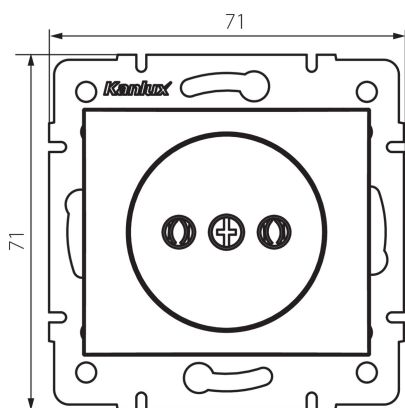

24729 DOMO 01-1210-102 bi

Prise de courant sans terre

5905339247292

DONNÉES GÉNÉRALES:

Couleur: blanc
Mode d'installation: encastré dans le mur
Largeur [mm]: 71
Hauteur [mm]: 71
Diamètre du boîtier de montage: 60
Profondeur de montage: 25
Nombre de prises: 1

CARACTÉRISTIQUES TECHNIQUES:

Tension nominale [V]: 250 AC
Courant nominal [A]: 16
Classe électrique: II
Matériau: PC
Matériel des embouts d'extrémité de câble : CuSn94
Type de mise à la terre: 2P
Type de connexion: Connecteur a vis
Plastique: PC
Degré IP: 20

DONNÉES LOGISTIQUES:

Unité par emballage: 10
Unité par carton: 10
Conditionnement : 120
Poids unitaire net [g]: 58
Poids [g]: 70.58
Longueu carton emballage [cm]: 10
Largeur emballage unitaire [cm]: 4
Hauteur emballage unitaire [cm]: 14
Poids carton [kg]: 8.4696
Largeur carton [cm]: 25.5
Hauteur carton [cm]: 32
Longueur carton [cm]: 44
Volume carton [m³]: 0.035904