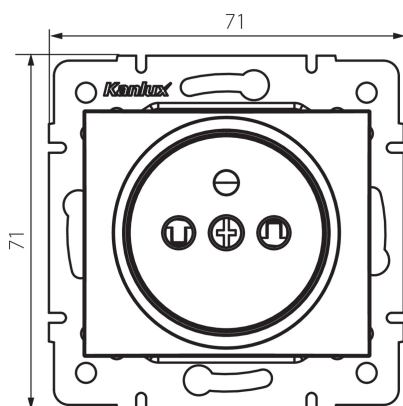

## 24734 DOMO 01-1250-102 bi

Prise de courant simple avec protection des contacts

5905339247346

### DONNÉES GÉNÉRALES:

**Couleur:** blanc  
**Mode d'installation:** encastré dans le mur  
**Protection des contacts:** oui  
**Largeur [mm]:** 71  
**Hauteur [mm]:** 71  
**Diamètre du boîtier de montage:** 60  
**Profondeur de montage:** 25  
**Nombre de prises:** 1

### CARACTÉRISTIQUES TECHNIQUES:

**Tension nominale [V]:** 250 AC  
**Courant nominal [A]:** 16  
**Classe électrique:** I  
**Matériau:** PC  
**Matériel des embouts d'extrémité de câble :** CuSn94  
**Type de mise à la terre:** type e  
**Type de connexion:** Connecteur a vis  
**Plastique:** PC  
**Degré IP:** 20