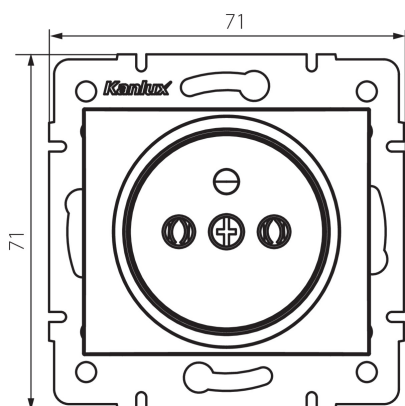

## 24736 DOMO 01-1252-134 czw.

Prise de courant simple française (DATA)

5905339247360

### DONNÉES GÉNÉRALES:

**Couleur:** rouge  
**Mode d'installation:** encastré dans le mur  
**Largeur [mm]:** 71  
**Hauteur [mm]:** 71  
**Diamètre du boîtier de montage:** 60  
**Profondeur de montage:** 25  
**Nombre de prises:** 1

### CARACTÉRISTIQUES TECHNIQUES:

**Tension nominale [V]:** 250 AC  
**Courant nominal [A]:** 16  
**Classe électrique:** I  
**Matériau:** PC  
**Matériel des embouts d'extrémité de câble :** CuSn94  
**Type de mise à la terre:** type e  
**Type de connexion:** Connecteur à vis  
**Plastique:** PC  
**Degré IP:** 20