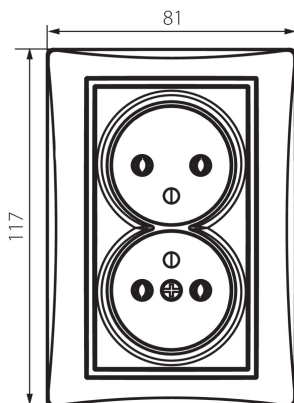

24739 DOMO 01-1261-102 bi

Double prise de courant française complète

5905339247391

DONNÉES GÉNÉRALES:

Couleur: blanc
Mode d'installation: encastré dans le mur
Largeur [mm]: 81
Hauteur [mm]: 110
Diamètre du boîtier de montage: 68
Profondeur de montage: 25
Nombre de prises: 2

CARACTÉRISTIQUES TECHNIQUES:

Tension nominale [V]: 250 AC
Courant nominal [A]: 16
Classe électrique: I
Matériau: PC
Matériel des embouts d'extrémité de câble : CuSn94
Type de mise à la terre: type e
Type de connexion: Connecteur à vis
Plastique: PC
Degré IP: 20

DONNÉES LOGISTIQUES:

Unité par emballage: 10
Unité par carton: 10
Conditionnement : 120
Poids unitaire net [g]: 116
Poids [g]: 134.17
Longueur carton emballage [cm]: 10
Largeur emballage unitaire [cm]: 5
Hauteur emballage unitaire [cm]: 18
Poids carton [kg]: 16.1004
Largeur carton [cm]: 25
Hauteur carton [cm]: 52.5
Longueur carton [cm]: 52
Volume carton [m³]: 0.06825