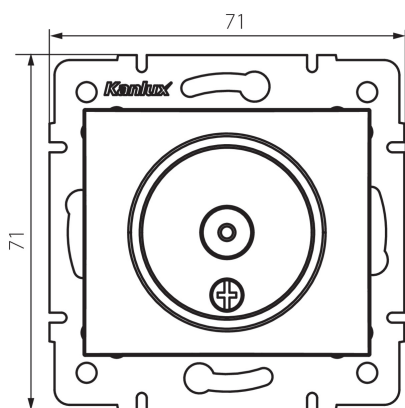

24742 DOMO 01-1290-002 bi

Prise TV de passage

5905339247421

DONNÉES GÉNÉRALES:

Couleur: blanc
Mode d'installation: encastré dans le mur
Largeur [mm]: 69
Hauteur [mm]: 64
Diamètre du boîtier de montage: 60
Nombre de prises: 1

CARACTÉRISTIQUES TECHNIQUES:

Matériau: PC
Type de prise: antenne tv saillie
Plastique: PC
Degré IP: 20

DONNÉES LOGISTIQUES:

Unité par emballage: 10
Unité par carton: 10
Conditionnement : 120
Poids unitaire net [g]: 66
Poids [g]: 78.33
Longueu carton emballage [cm]: 10
Largeur emballage unitaire [cm]: 4
Hauteur emballage unitaire [cm]: 14
Poids carton [kg]: 9.3996
Largeur carton [cm]: 25.5
Hauteur carton [cm]: 32
Longueur carton [cm]: 44
Volume carton [m³]: 0.035904