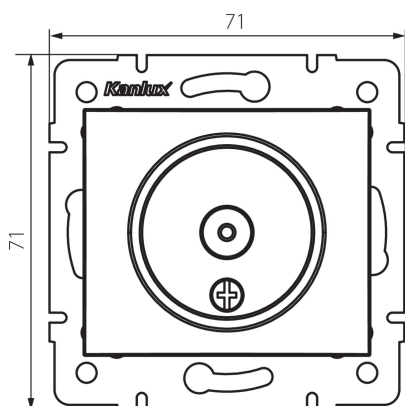

## 24743 DOMO 01-1300-002 bi

Prise antenne TV

5905339247438

### DONNÉES GÉNÉRALES:

**Couleur:** blanc  
**Mode d'installation:** encastré dans le mur  
**Largeur [mm]:** 69  
**Hauteur [mm]:** 64  
**Diamètre du boîtier de montage:** 60  
**Nombre de prises:** 1

### CARACTÉRISTIQUES TECHNIQUES:

**Matériau:** PC  
**Type de prise:** antenne tv  
**Plastique:** PC  
**Degré IP:** 20