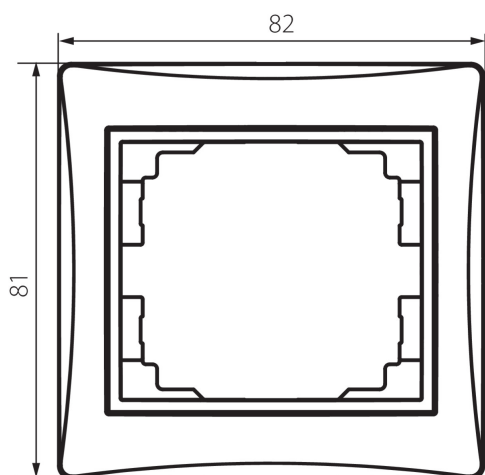

24762 DOMO 01-1460-002 bi

Plaque simple horizontal

5905339247629

DONNÉES GÉNÉRALES:

Couleur: blanc

Largeur [mm]: 81

Hauteur [mm]: 81

CARACTÉRISTIQUES TECHNIQUES:

Matériau: PC

Plastique: PC

DONNÉES LOGISTIQUES:

Unité par emballage: 20

Unité par carton: 20

Conditionnement : 240

Poids unitaire net [g]: 16

Poids [g]: 23.33

Longueu carton emballage [cm]: 10

Largeur emballage unitaire [cm]: 1

Hauteur emballage unitaire [cm]: 15

Poids carton [kg]: 5.5992

Largeur carton [cm]: 20

Hauteur carton [cm]: 42

Longueur carton [cm]: 37.5

Volume carton [m³]: 0.0315