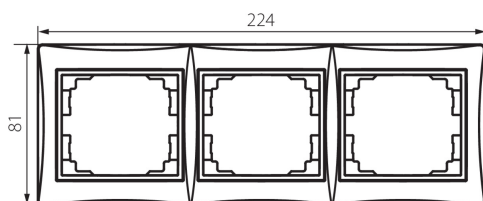

24764 DOMO 01-1480-002 bi

Cadre triple horizontal

5905339247643

DONNÉES GÉNÉRALES:

Couleur: blanc

Largeur [mm]: 223

Hauteur [mm]: 81

CARACTÉRISTIQUES TECHNIQUES:

Matériau: PC

Plastique: PC

DONNÉES LOGISTIQUES:

Unité par emballage: 10

Unité par carton: 10

Conditionnement : 120

Poids unitaire net [g]: 46

Poids [g]: 59.75

Longueu carton emballage [cm]: 10

Largeur emballage unitaire [cm]: 1

Hauteur emballage unitaire [cm]: 29

Poids carton [kg]: 7.17

Largeur carton [cm]: 25

Hauteur carton [cm]: 42

Longueur carton [cm]: 37.5

Volume carton [m³]: 0.039375