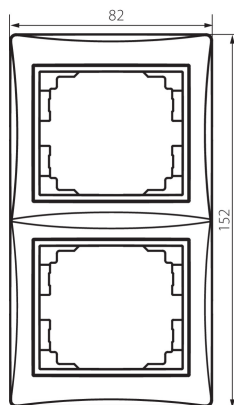

24767 DOMO 01-1520-002 bi

Cadre double vertical

5905339247674

DONNÉES GÉNÉRALES:

Couleur: blanc

Largeur [mm]: 81

Hauteur [mm]: 152

CARACTÉRISTIQUES TECHNIQUES:

Matériau: PC

Plastique: PC

DONNÉES LOGISTIQUES:

Unité par emballage: 10

Unité par carton: 10

Conditionnement : 120

Poids unitaire net [g]: 32

Poids [g]: 43.42

Longueu carton emballage [cm]: 10

Largeur emballage unitaire [cm]: 1.5

Hauteur emballage unitaire [cm]: 21.5

Poids carton [kg]: 5.2104

Largeur carton [cm]: 18

Hauteur carton [cm]: 42

Longueur carton [cm]: 37.5

Volume carton [m³]: 0.02835