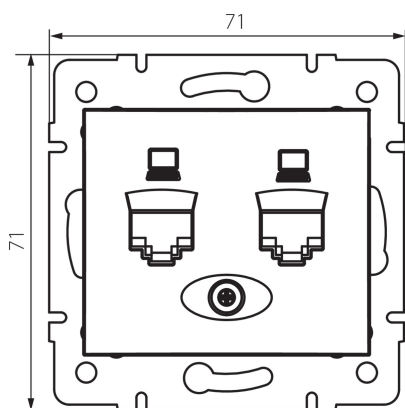

24814 DOMO 01-1410-003 kr

Prise informatique double (2xRJ45Cat. 5eJack)

5905339248145

DONNÉES GÉNÉRALES:

Couleur: crème
Mode d'installation: encastré dans le mur
Largeur [mm]: 71
Hauteur [mm]: 71
Diamètre du boîtier de montage: 60
Nombre de prises: 2

CARACTÉRISTIQUES TECHNIQUES:

Matériau: PC
Type de prise: informatique double indépendante 2xRJ45 cat 5e
Plastique: PC
Degré IP: 20

DONNÉES LOGISTIQUES:

Unité par emballage: 10
Unité par carton: 10
Conditionnement : 120
Poids unitaire net [g]: 62
Poids [g]: 74.58
Longueu carton emballage [cm]: 10
Largeur emballage unitaire [cm]: 4
Hauteur emballage unitaire [cm]: 14
Poids carton [kg]: 8.9496
Largeur carton [cm]: 25.5
Hauteur carton [cm]: 32
Longueur carton [cm]: 44
Volume carton [m³]: 0.035904