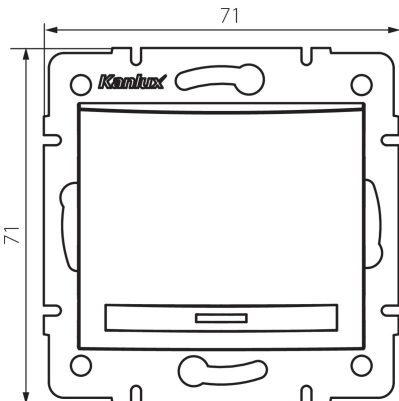

## 24842 DOMO 01-1110-243 sr

Interrupteur simple pour luminaire LED

5905339248428

### DONNÉES GÉNÉRALES:

**Couleur:** argent  
**Mode d'installation:** encastré dans le mur  
**Rétroéclairage:** oui  
**Largeur [mm]:** 71  
**Hauteur [mm]:** 71  
**Diamètre du boîtier de montage:** 60  
**Profondeur de montage:** 25

### CARACTÉRISTIQUES TECHNIQUES:

**Tension nominale [V]:** 250 AC  
**Matériau:** PC  
**Matériel des embouts d'extrémité de câble :** CuSn94  
**Type de connexion:** Connecteur rapide  
**Plastique:** PC  
**Nombre de leviers:** 1  
**Courant nominal [AX]:** 10  
**Degré IP:** 20