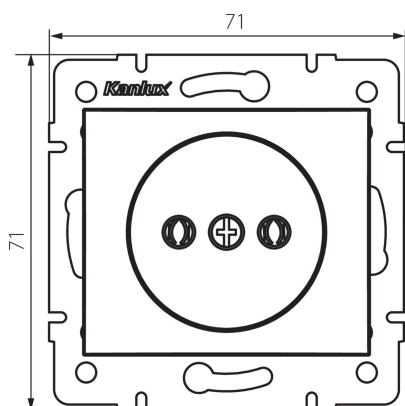

24848 DOMO 01-1210-143 sr

Prise de courant sans terre

5905339248480

DONNÉES GÉNÉRALES:

Couleur: argent
Mode d'installation: encastré dans le mur
Largeur [mm]: 71
Hauteur [mm]: 71
Diamètre du boîtier de montage: 60
Profondeur de montage: 25
Nombre de prises: 1

CARACTÉRISTIQUES TECHNIQUES:

Tension nominale [V]: 250 AC
Courant nominal [A]: 16
Classe électrique: II
Matériau: PC
Matériel des embouts d'extrémité de câble : CuSn94
Type de mise à la terre: 2P
Type de connexion: Connecteur a vis
Plastique: PC
Degré IP: 20

DONNÉES LOGISTIQUES:

Unité par emballage: 10
Unité par carton: 10
Conditionnement : 120
Poids unitaire net [g]: 58
Poids [g]: 70.58
Longueu carton emballage [cm]: 10
Largeur emballage unitaire [cm]: 4
Hauteur emballage unitaire [cm]: 14
Poids carton [kg]: 8.4696
Largeur carton [cm]: 25.5
Hauteur carton [cm]: 32
Longueur carton [cm]: 44
Volume carton [m³]: 0.035904