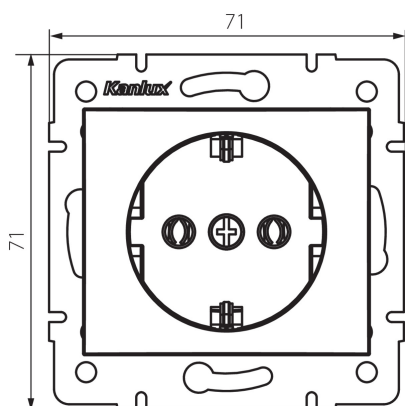

## 24849 DOMO 01-1220-143 sr

Prise de courant simple Schuko

5905339248497

### DONNÉES GÉNÉRALES:

**Couleur:** argent  
**Mode d'installation:** encastré dans le mur  
**Largeur [mm]:** 71  
**Hauteur [mm]:** 71  
**Diamètre du boîtier de montage:** 60  
**Profondeur de montage:** 25  
**Nombre de prises:** 1

### CARACTÉRISTIQUES TECHNIQUES:

**Tension nominale [V]:** 250 AC  
**Courant nominal [A]:** 16  
**Classe électrique:** I  
**Matériau:** PC  
**Matériel des embouts d'extrémité de câble :** CuSn94  
**Type de mise à la terre:** type f  
**Type de connexion:** Connecteur à vis  
**Plastique:** PC  
**Degré IP:** 20

### DONNÉES LOGISTIQUES:

**Unité par emballage:** 10  
**Unité par carton:** 10  
**Conditionnement :** 120  
**Poids unitaire net [g]:** 68  
**Poids [g]:** 81.75  
**Longueur carton emballage [cm]:** 10  
**Largeur emballage unitaire [cm]:** 5  
**Hauteur emballage unitaire [cm]:** 14  
**Poids carton [kg]:** 9.81  
**Largeur carton [cm]:** 26.5  
**Hauteur carton [cm]:** 32  
**Longueur carton [cm]:** 44  
**Volume carton [m³]:** 0.037312