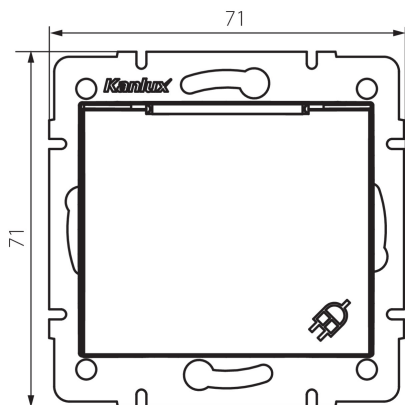

24850 DOMO 01-1230-143 sr

Prise avec mise à la terre, IP-44, Schuko

5905339248503

DONNÉES GÉNÉRALES:

Couleur: argent
Mode d'installation: encastré dans le mur
Largeur [mm]: 71
Hauteur [mm]: 71
Diamètre du boîtier de montage: 60
Profondeur de montage: 25
Nombre de prises: 1

CARACTÉRISTIQUES TECHNIQUES:

Tension nominale [V]: 250 AC
Courant nominal [A]: 16
Classe électrique: I
Matériau: PC
Matériel des embouts d'extrémité de câble : CuSn94
Type de mise à la terre: type f
Type de connexion: Connecteur à vis
Plastique: PC
Degré IP: 44

DONNÉES LOGISTIQUES:

Unité par emballage: 10
Unité par carton: 10
Conditionnement : 120
Poids unitaire net [g]: 82
Poids [g]: 97.17
Longueur carton emballage [cm]: 10
Largeur emballage unitaire [cm]: 5
Hauteur emballage unitaire [cm]: 14
Poids carton [kg]: 11.6604
Largeur carton [cm]: 26.5
Hauteur carton [cm]: 32
Longueur carton [cm]: 44
Volume carton [m³]: 0.037312