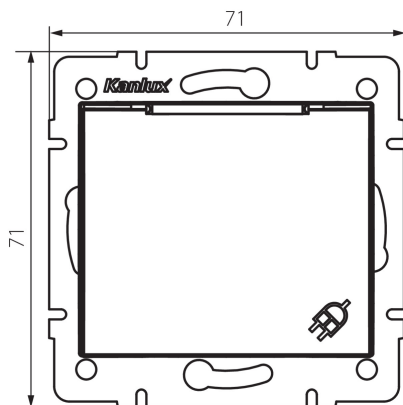

## 24851 DOMO 01-1560-143 sr

Prise de courant française IP-44

5905339248510

### DONNÉES GÉNÉRALES:

**Couleur:** argent  
**Mode d'installation:** encastré dans le mur  
**Largeur [mm]:** 71  
**Hauteur [mm]:** 71  
**Diamètre du boîtier de montage:** 60  
**Profondeur de montage:** 25  
**Nombre de prises:** 1

### CARACTÉRISTIQUES TECHNIQUES:

**Tension nominale [V]:** 250 AC  
**Courant nominal [A]:** 16  
**Classe électrique:** I  
**Matériau:** PC  
**Matériel des embouts d'extrémité de câble :** CuSn94  
**Type de mise à la terre:** type e  
**Type de connexion:** Connecteur a vis  
**Plastique:** PC  
**Degré IP:** 44