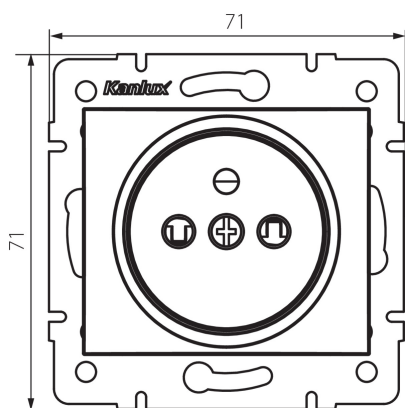

## 24853 DOMO 01-1250-143 sr

Prise de courant simple avec protection des contacts

5905339248534

### DONNÉES GÉNÉRALES:

**Couleur:** argent  
**Mode d'installation:** encastré dans le mur  
**Protection des contacts:** oui  
**Largeur [mm]:** 71  
**Hauteur [mm]:** 71  
**Diamètre du boîtier de montage:** 60  
**Profondeur de montage:** 25  
**Nombre de prises:** 1

### CARACTÉRISTIQUES TECHNIQUES:

**Tension nominale [V]:** 250 AC  
**Courant nominal [A]:** 16  
**Classe électrique:** I  
**Matériau:** PC  
**Matériel des embouts d'extrémité de câble :** CuSn94  
**Type de mise à la terre:** type e  
**Type de connexion:** Connecteur a vis  
**Plastique:** PC  
**Degré IP:** 20