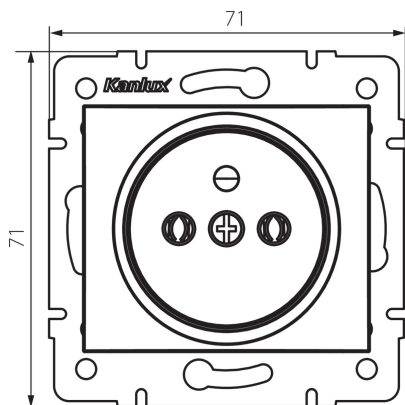

24854 DOMO 01-1251-143 sr

Prise de courant simple française

5905339248541

DONNÉES GÉNÉRALES:

Couleur: argent
Mode d'installation: encastré dans le mur
Largeur [mm]: 71
Hauteur [mm]: 71
Diamètre du boîtier de montage: 60
Profondeur de montage: 25
Nombre de prises: 1

CARACTÉRISTIQUES TECHNIQUES:

Tension nominale [V]: 250 AC
Courant nominal [A]: 16
Classe électrique: I
Matériau: PC
Matériel des embouts d'extrémité de câble : CuSn94
Type de mise à la terre: type e
Type de connexion: Connecteur a vis
Plastique: PC
Degré IP: 20

DONNÉES LOGISTIQUES:

Unité par emballage: 10
Unité par carton: 10
Conditionnement : 120
Poids unitaire net [g]: 68
Poids [g]: 81.42
Longueu carton emballage [cm]: 9
Largeur emballage unitaire [cm]: 5
Hauteur emballage unitaire [cm]: 14
Poids carton [kg]: 9.7704
Largeur carton [cm]: 25.5
Hauteur carton [cm]: 32
Longueur carton [cm]: 44
Volume carton [m³]: 0.035904