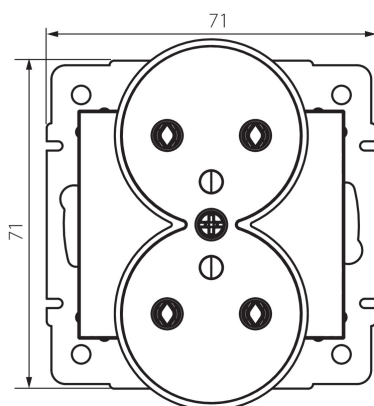

24855 DOMO 01-1253-143 sr

Double prise de courant française avec terre

5905339248558

DONNÉES GÉNÉRALES:

Couleur: argent
Mode d'installation: encastré dans le mur
Largeur [mm]: 71
Hauteur [mm]: 71
Diamètre du boîtier de montage: 60
Profondeur de montage: 25
Nombre de prises: 2

CARACTÉRISTIQUES TECHNIQUES:

Tension nominale [V]: 250 AC
Courant nominal [A]: 16
Classe électrique: I
Matériau: PC
Matériel des embouts d'extrémité de câble : CuSn94
Type de mise à la terre: type e
Type de connexion: Connecteur à vis
Plastique: PC
Degré IP: 20

DONNÉES LOGISTIQUES:

Unité par emballage: 10
Unité par carton: 10
Conditionnement : 120
Poids unitaire net [g]: 88
Poids [g]: 105.17
Longueu carton emballage [cm]: 10
Largeur emballage unitaire [cm]: 5
Hauteur emballage unitaire [cm]: 14
Poids carton [kg]: 12.6204
Largeur carton [cm]: 25.5
Hauteur carton [cm]: 32
Longueur carton [cm]: 44
Volume carton [m³]: 0.035904

24855 DOMO 01-1253-143 sr

Double prise de courant française avec terre