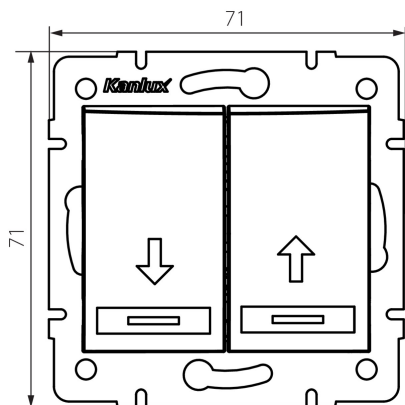

### DONNÉES GÉNÉRALES:

**Couleur:** argent  
**Mode d'installation:** encastré dans le mur  
**Rétroéclairage:** ne s'applique pas  
**Largeur [mm]:** 71  
**Hauteur [mm]:** 71  
**Diamètre du boîtier de montage:** 60  
**Profondeur de montage:** 25

### CARACTÉRISTIQUES TECHNIQUES:

**Tension nominale [V]:** 250 AC  
**Matériau:** PC  
**Matériel des embouts d'extrémité de câble :** CuSn94  
**Type de connexion:** Connecteur rapide  
**Plastique:** PC  
**Nombre de leviers:** 2  
**Courant nominal [AX]:** 10  
**Degré IP:** 20